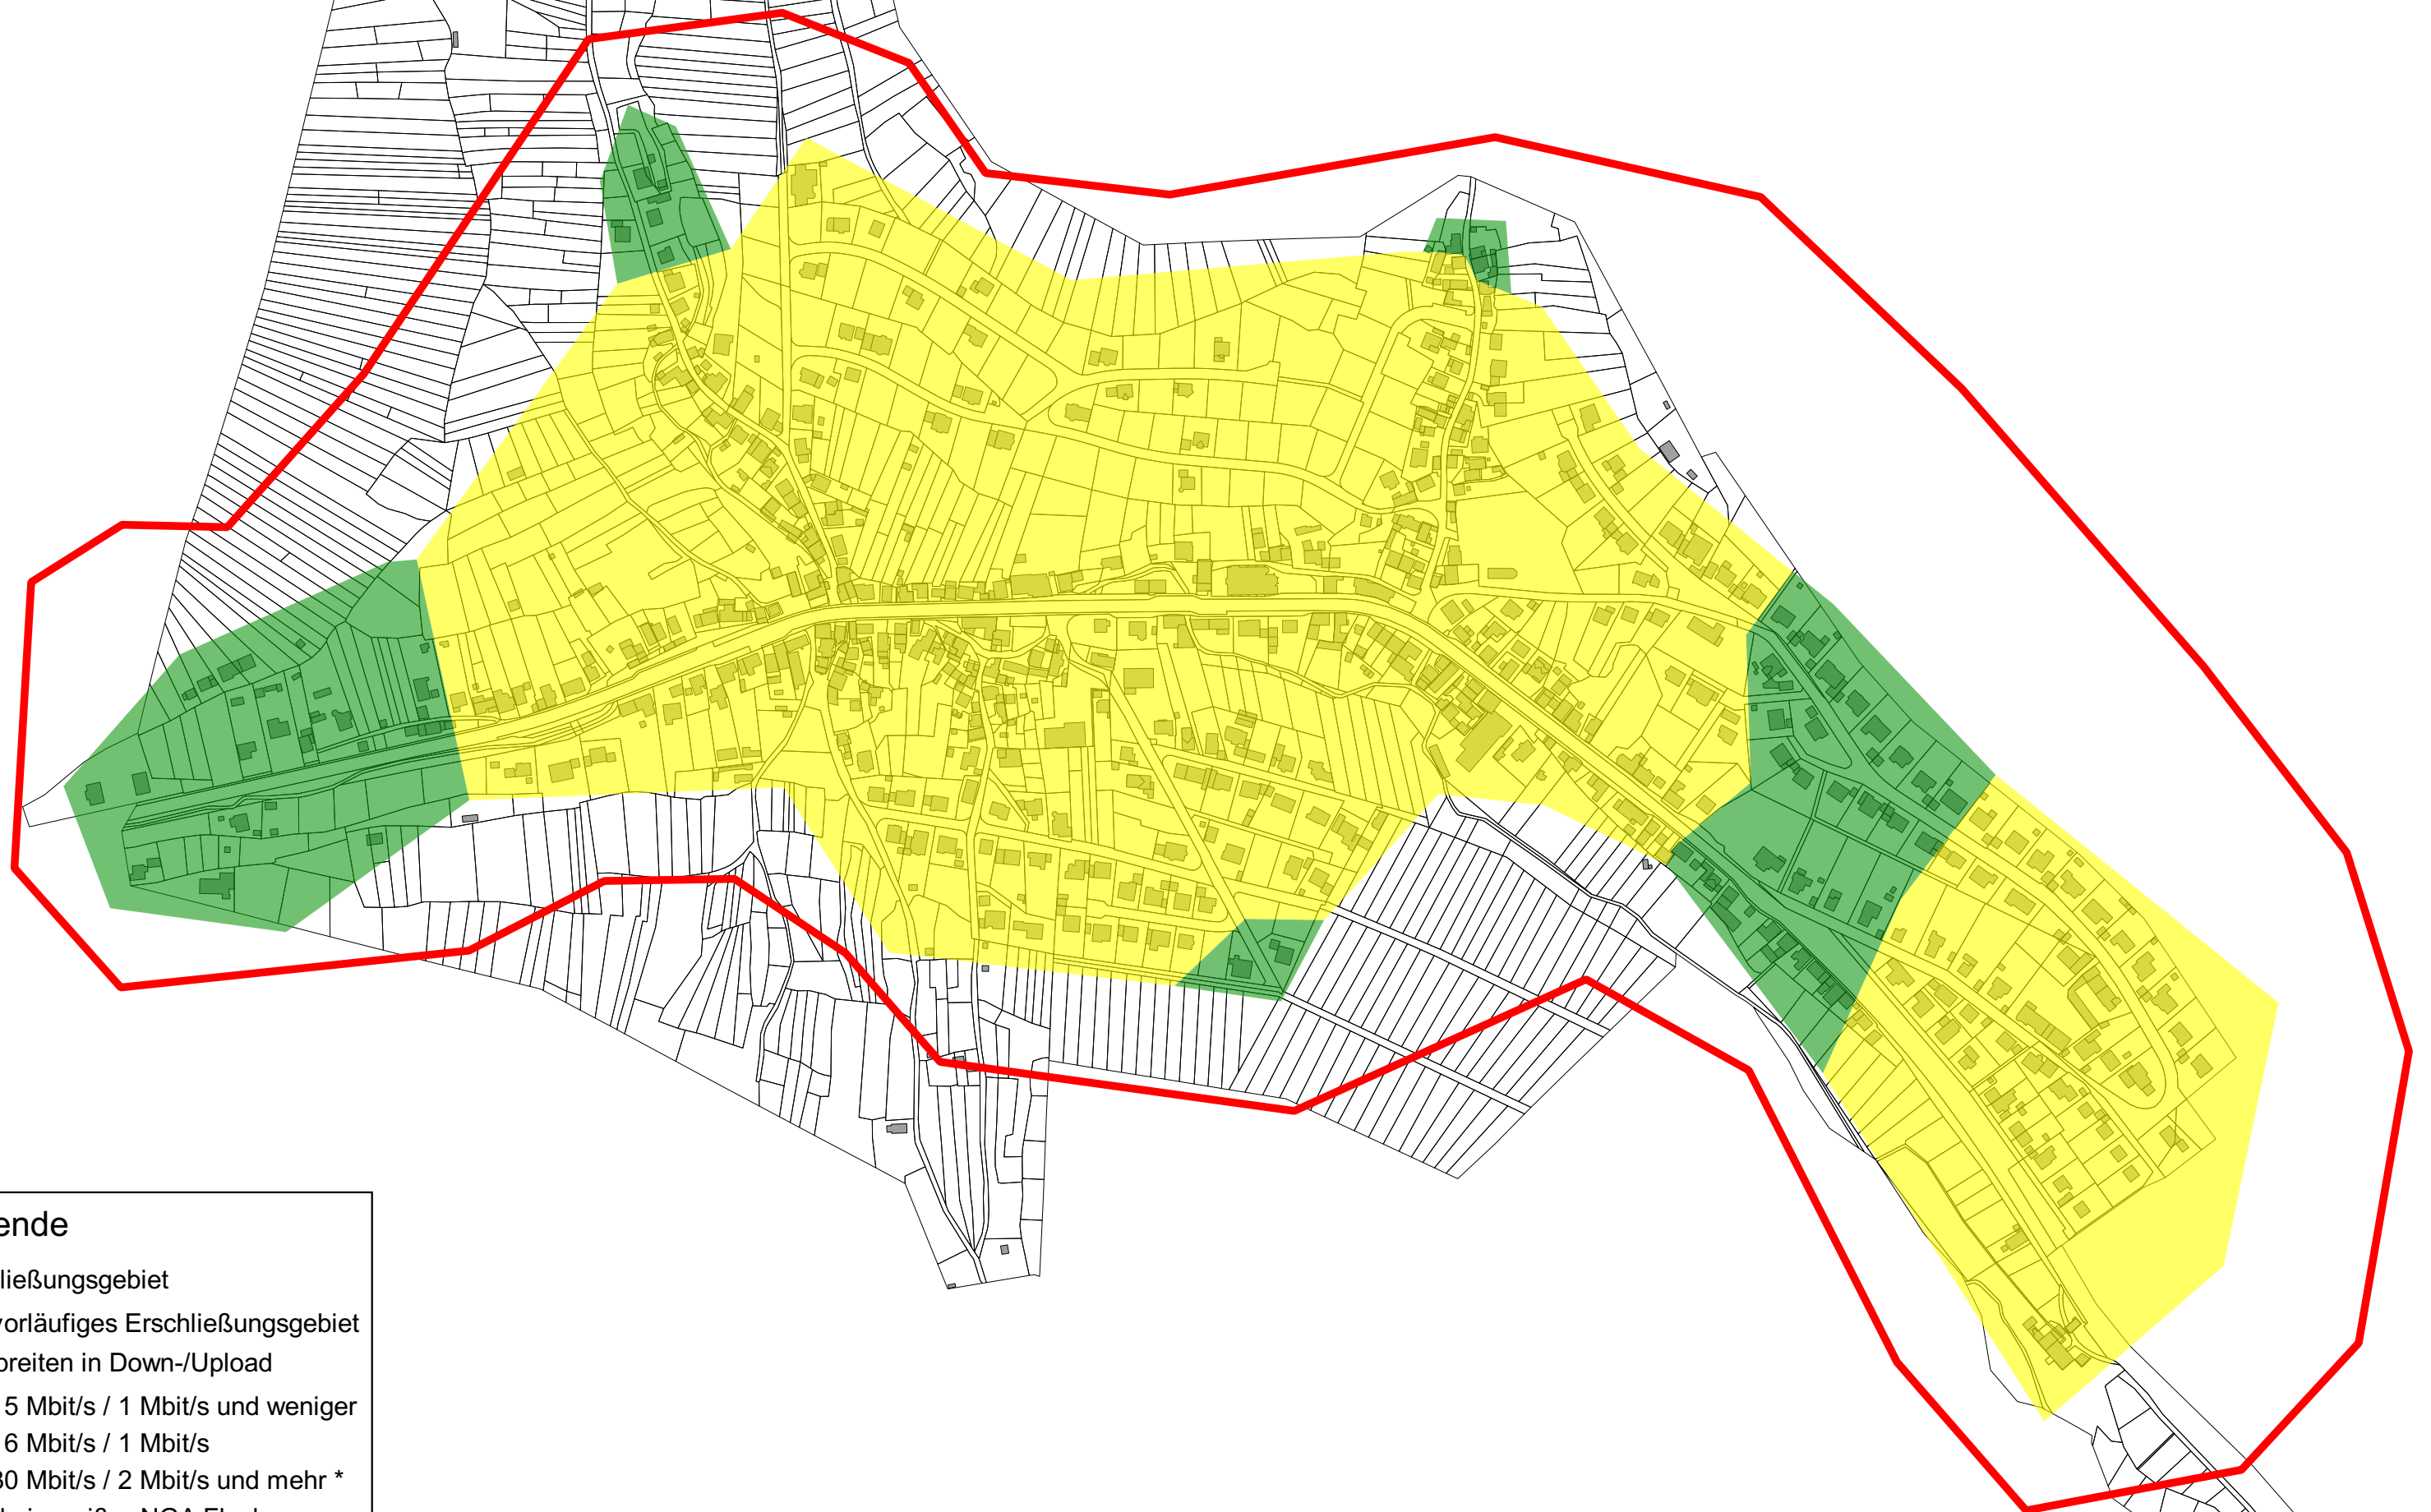

Rechtenbach

Legende

Erschließungsgebiet

 vorläufiges Erschließungsgebiet

Bandbreiten in Down-/Upload

 15 Mbit/s / 1 Mbit/s und weniger

 16 Mbit/s / 1 Mbit/s

 30 Mbit/s / 2 Mbit/s und mehr *

*kein weißer NGA Fleck