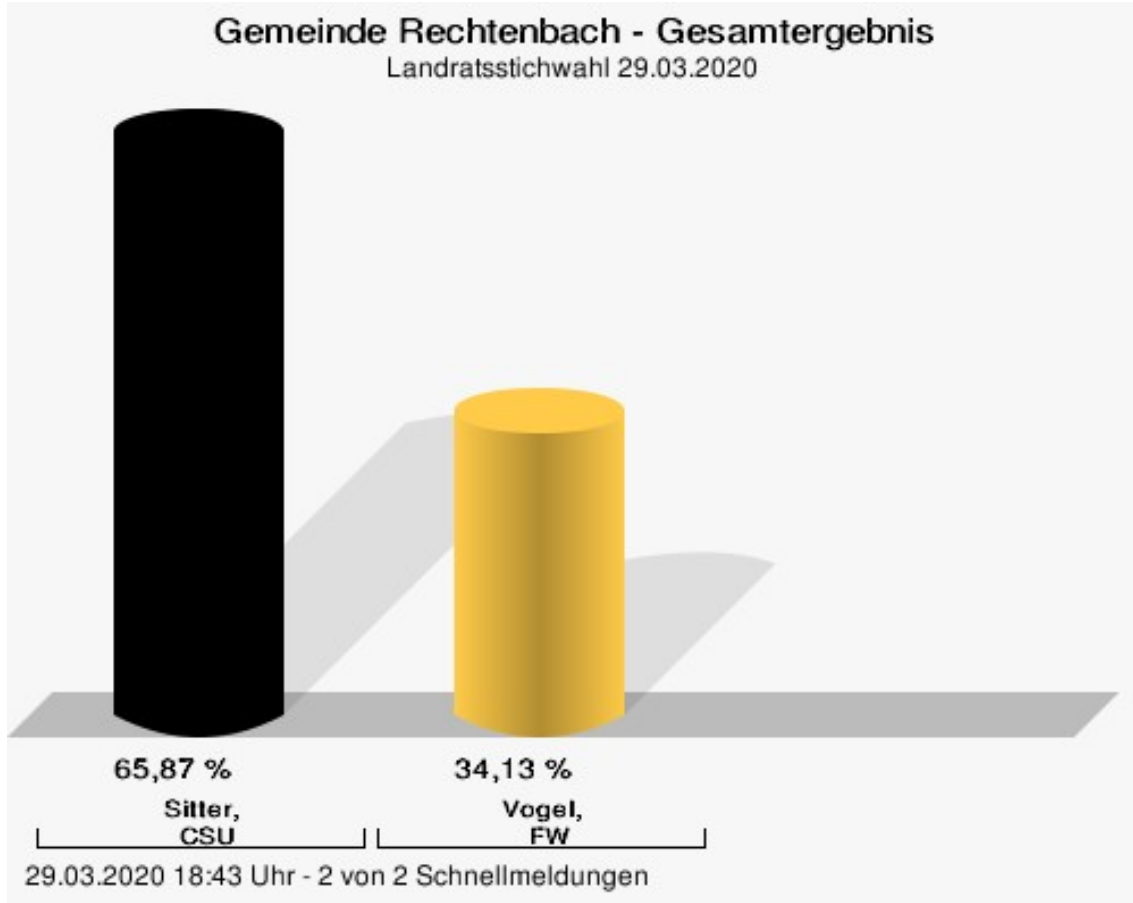

Landratsstichwahl 29.03.2020

Gemeinde Rechtenbach

	Anzahl	Prozent
Sitter, CSU	305	65,87 %
Vogel, FW	158	34,13 %

Sitter, CSU = Sitter, Christlich-Soziale Union in Bayern e.V.

Vogel, FW = Vogel, FREIE WÄHLER – FREIE WÄHLER Bayern/Freie Wähler Main-Spessart

Wahlbeteiligung

29.03.2020 18:43 Uhr - 2 von 2 Schnellmeldungen